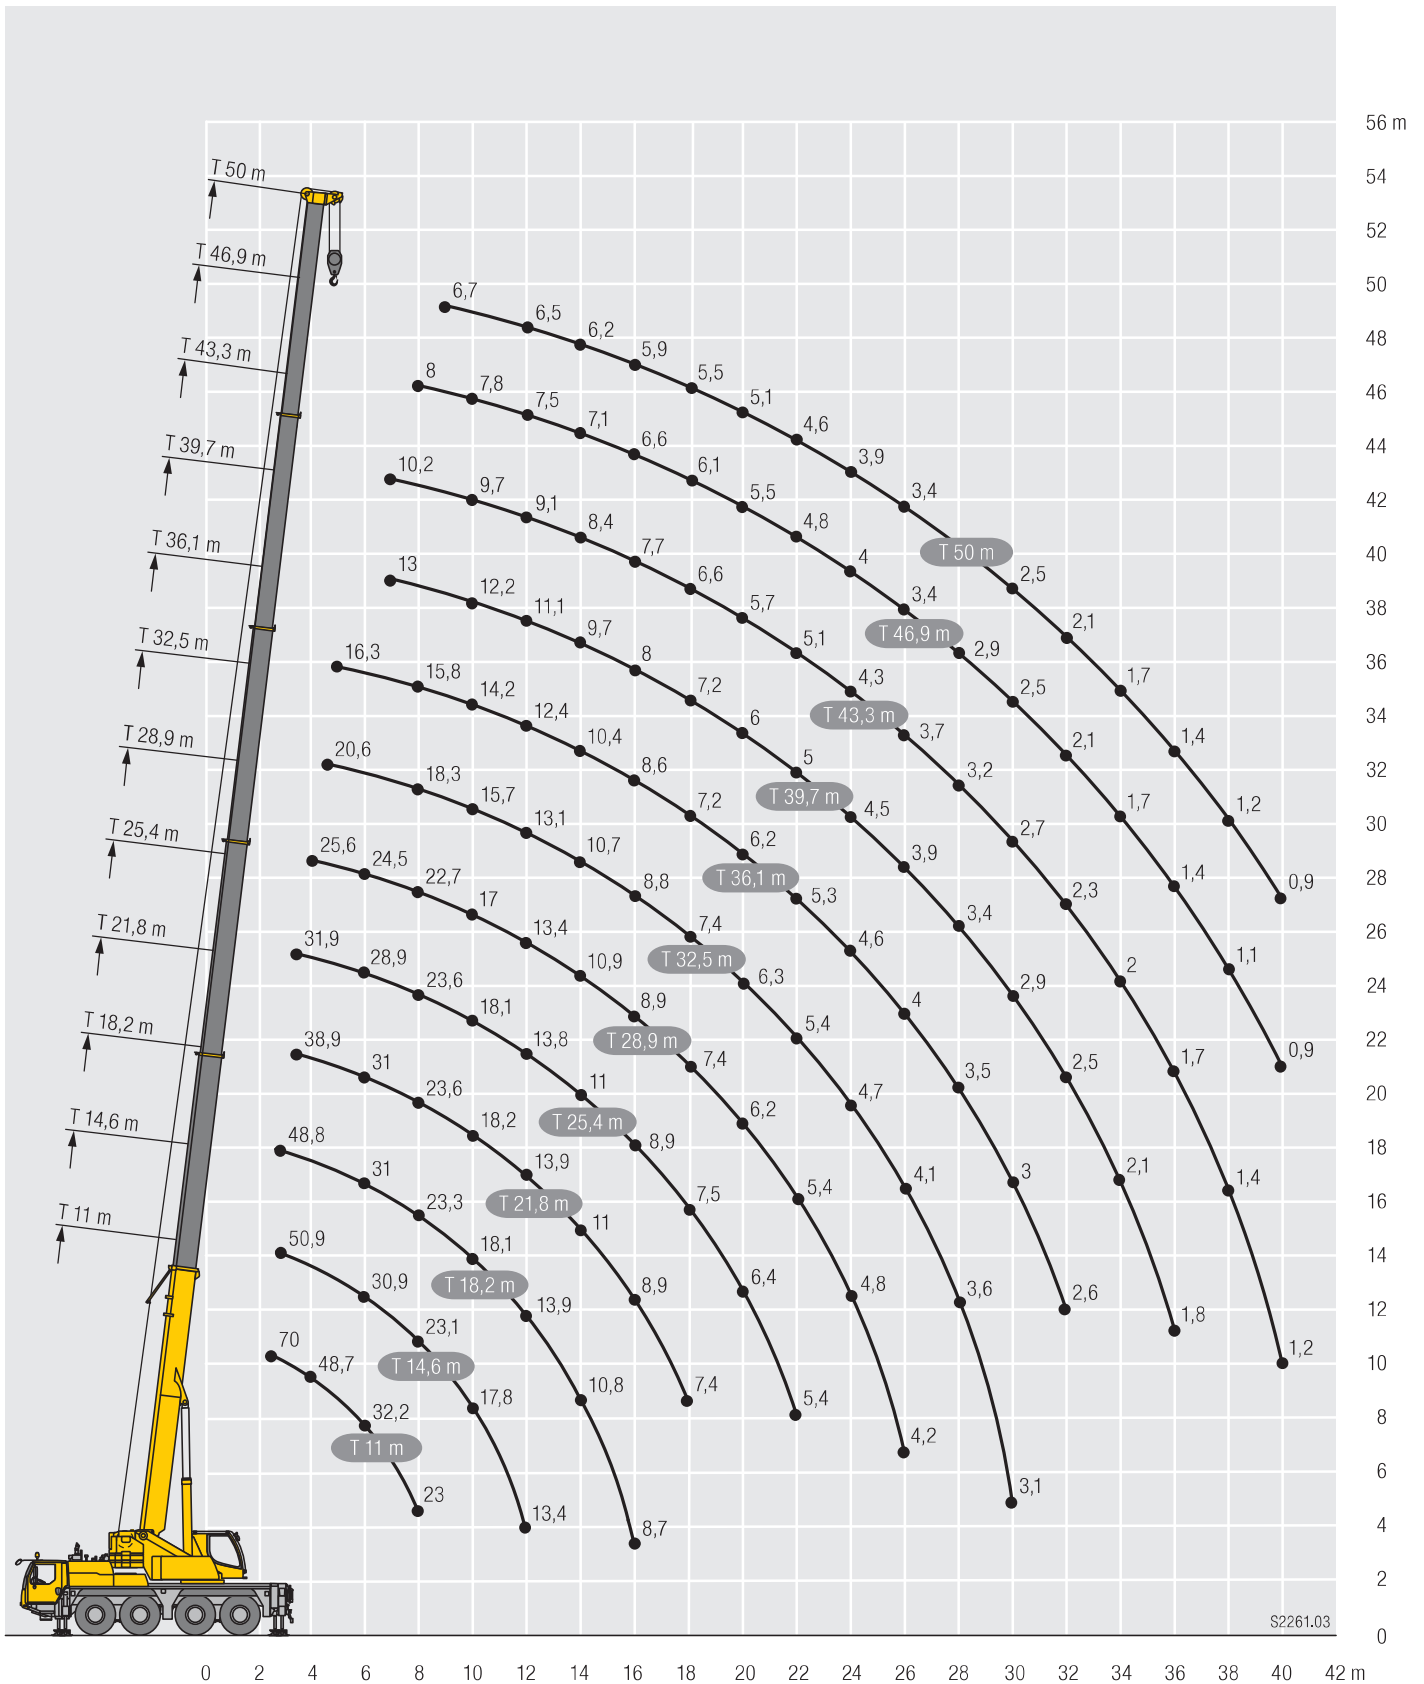

# Hubhöhen/ Lifting heights

## Hauteurs de levage/ Altezze di sollevamento

### Alturas de elevación/ Высота подъема

T

S2261.03